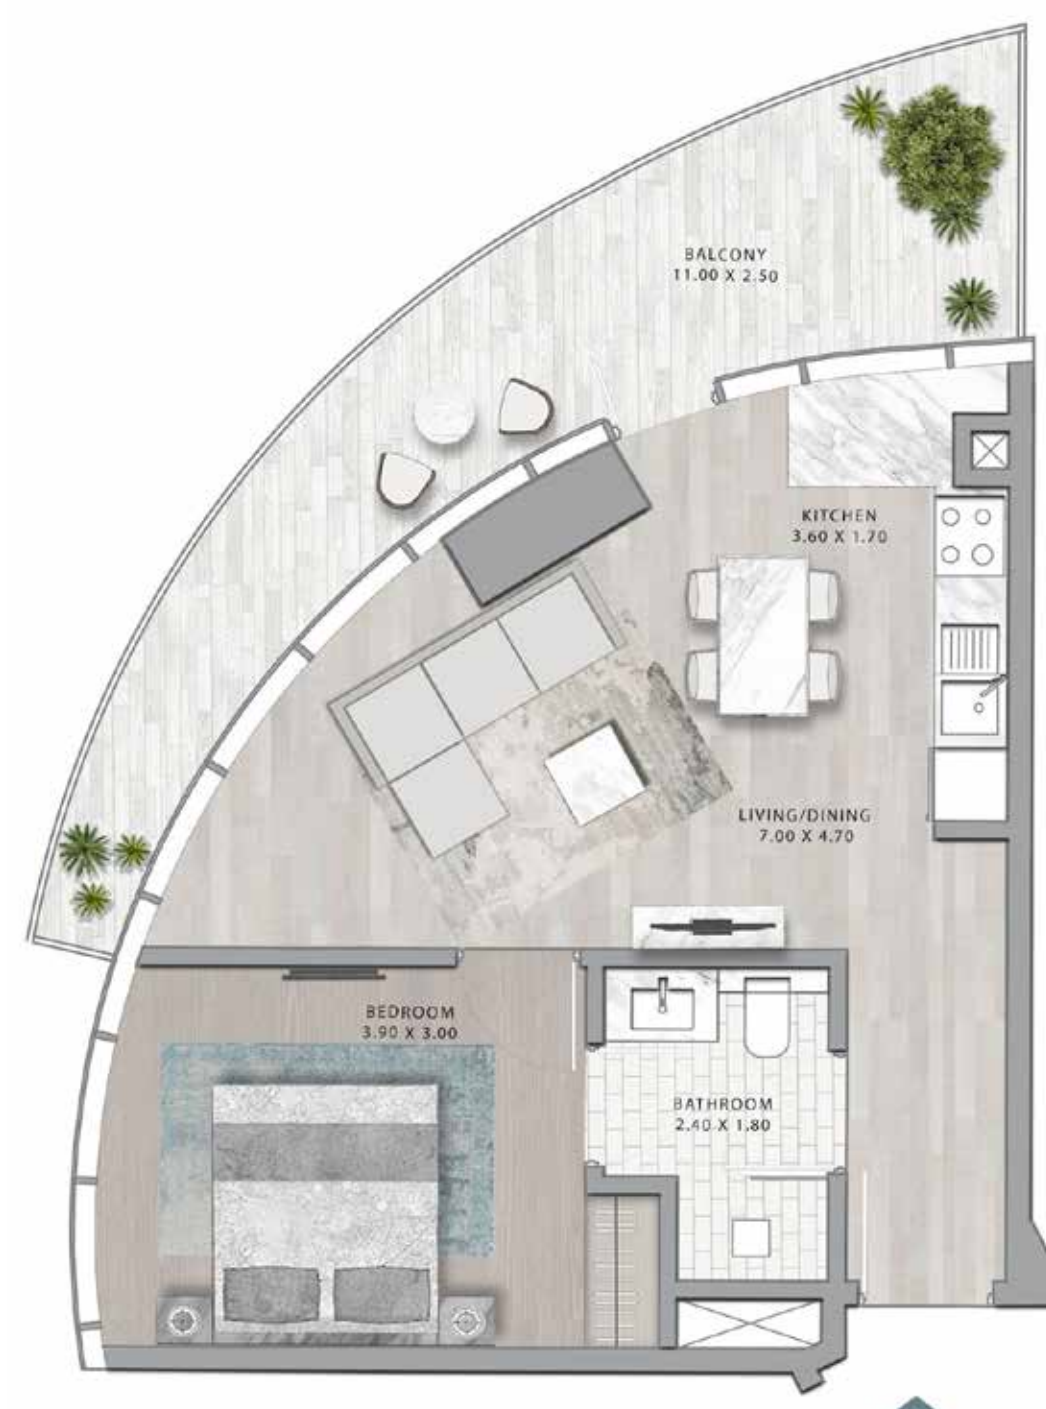

1-BEDROOM

TYPE E3-M