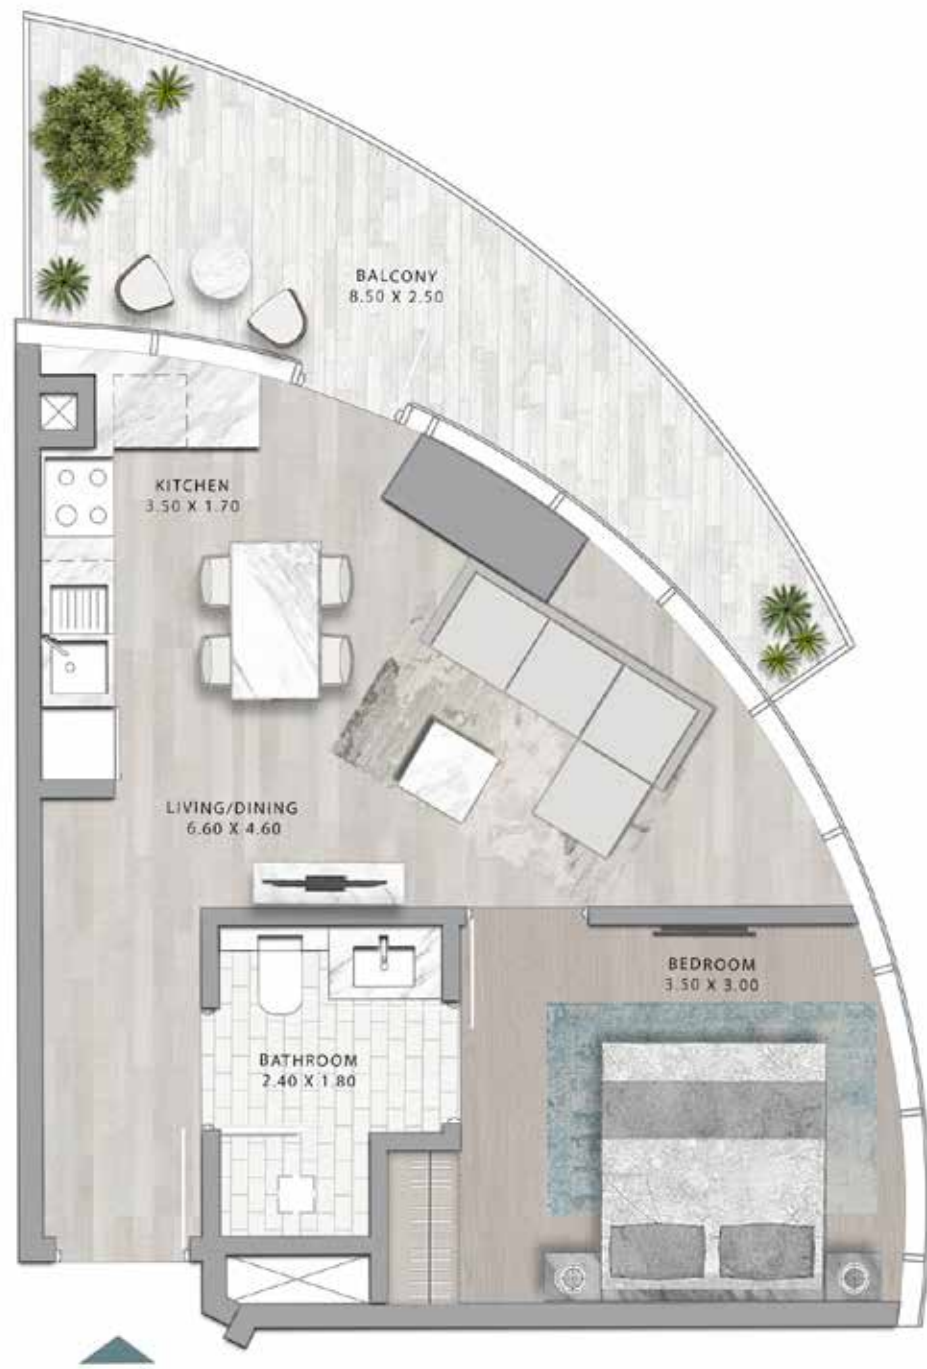

# 1-BEDROOM

TYPE E5

LEVEL 32