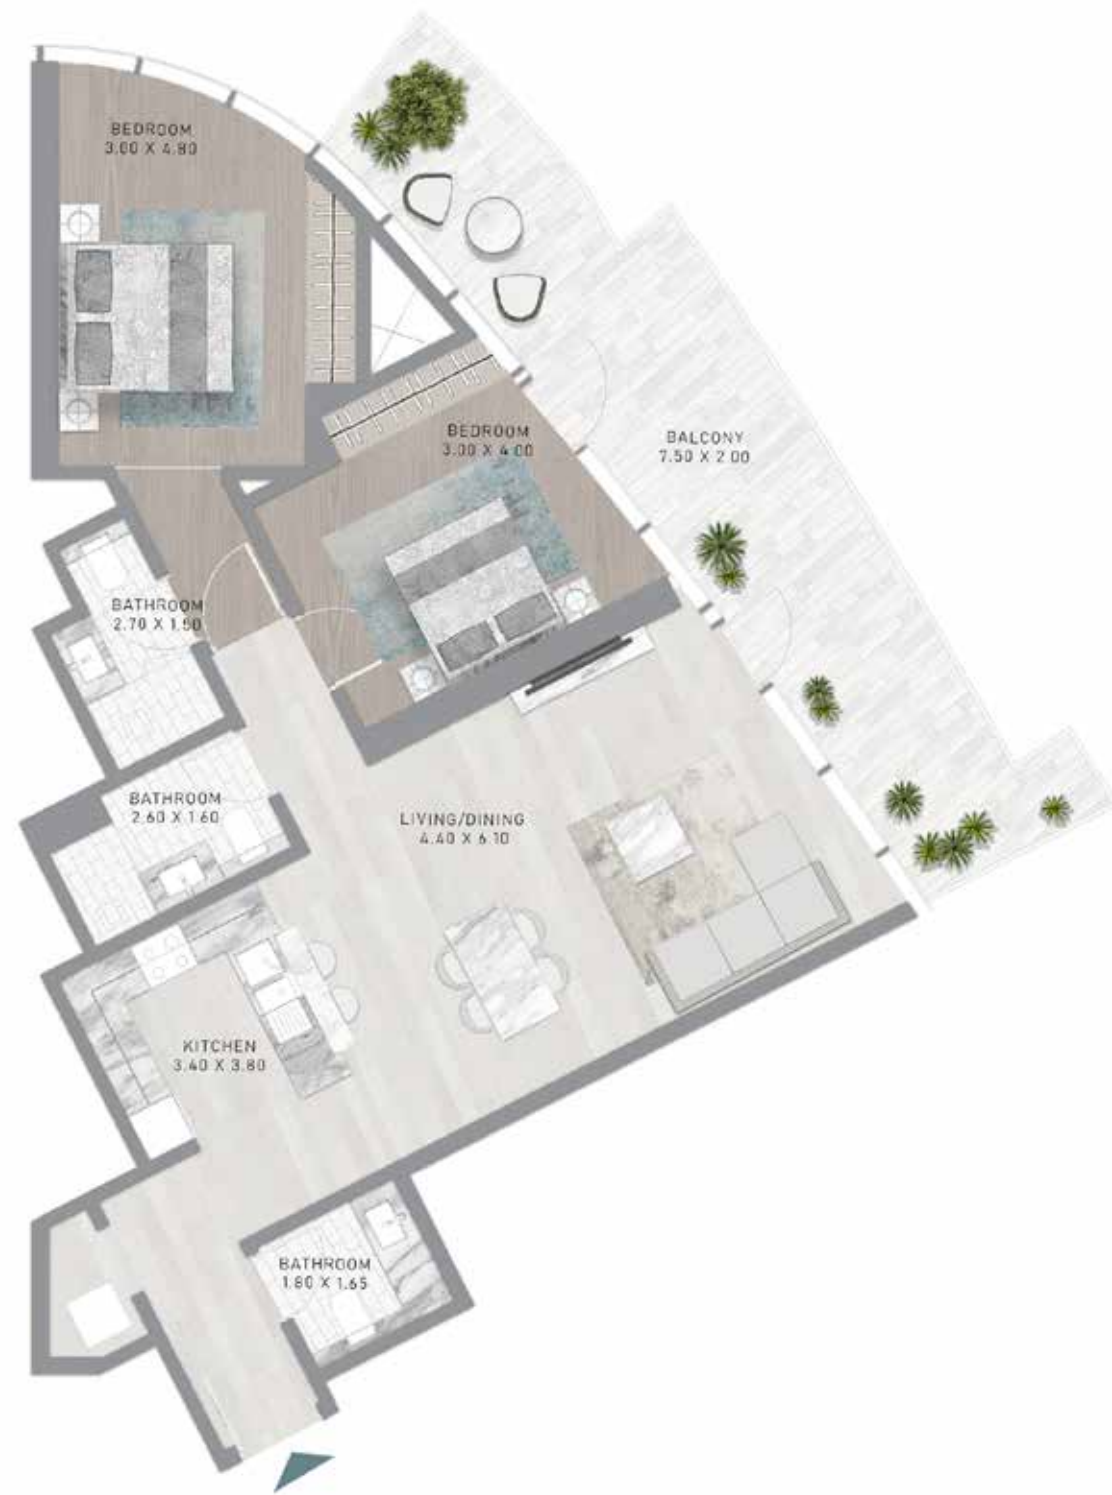

# 2-BEDROOM

TYPE B2

LEVEL 22

**CANAL HEIGHTS II**  
de GRISOGONO